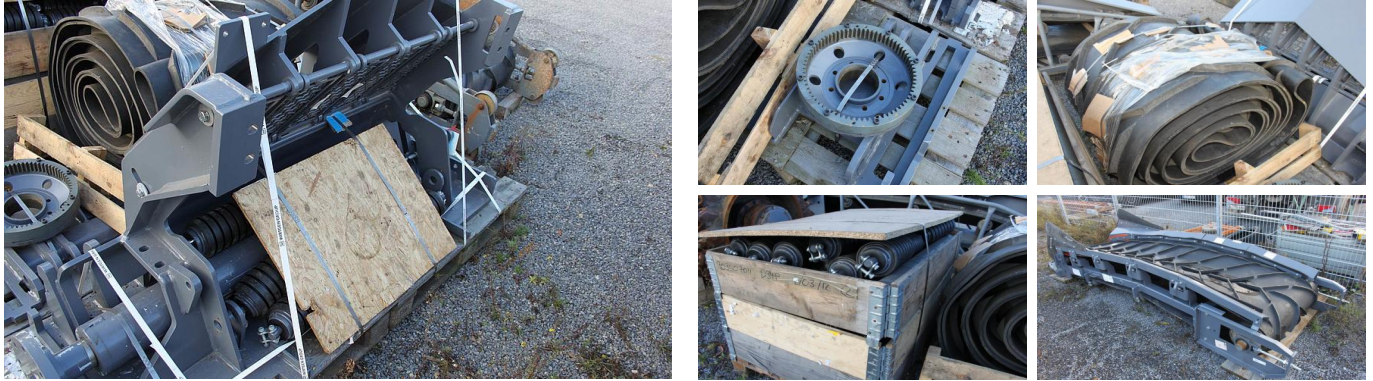

ID: 16755

WIRTGEN STRAßENFRÄSEN W 2100 - NEW SPARE PARTS

CARACTÉRISTIQUES MACHINE		MOTOR
modèle	Raboteuses d'asphalte	
Modell	W 2100 - new spare parts	
marque	Wirtgen	
année	2016	

ÉQUIPEMENT

DIVERS

alles zu 50 % des Neupreises: